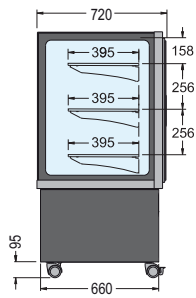

KARINA 136 CIOCCO