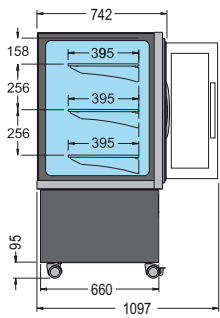

Dati di collaudo • Test details • Détails d'essai • Prüfungsergebnisse • Datos de ensayo • MAX = (30°C - % U.R. 55)

Prezzi vedi LISTINO a pagina 63  
See PRICE LIST on page 63

KARINA 136

Leds di serie  
LEDs standard

Colori standard  
Standard colors

	°C	mm. (LxPxH)	Lt.	DI SERIE	Watt	% U.R.	DEFROST				Kg.		
Karina 136 Ciocco	+14/+16	1340x720x1370	550	n° 3 mm. 395x1270	1050	40/44		230v/1/50Hz		R404a	243	Optional	LED di serie
Karina 136 Neutra	Ambient	1340x720x1370	550	n° 3 mm. 395x1270	30	-	-	230v/1/50Hz	-	-	220	Optional	LED di serie
Karina 186	+3/+10	1800x720x1370	750	n° 6 mm. 395x865	900	70		230v/1/50Hz		R404a	300	Optional	LED di serie
Karina 186 Neutra	Ambient	1800x720x1370	750	n° 6 mm. 395x865	30	-	-	230v/1/50Hz	-	-	245	Optional	LED di serie

Dati di collaudo • Test details • Détails d'essai • Prüfungsergebnisse • Datos de ensayo • MAX = (30°C - % U.R. 55)

Prezzi vedi LISTINO a pagina 63  
See PRICE LIST on page 63

KARINA 96

KARINA 96 CIOCCO

KARINA 96 NEUTRA