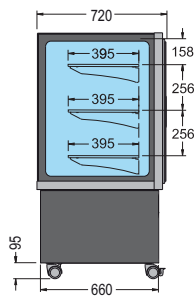

OPTIONAL:
Porte scorrevoli
Sliding doors

OPTIONAL:

Porte scorrevoli
Sliding doors

KARINA 136