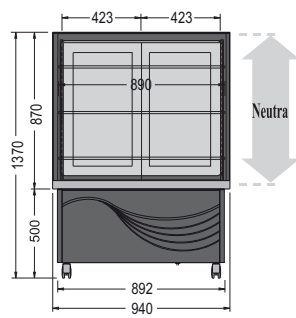

Colori standard  
Standard colors

	°C	mm. (LxPxH)	Lt.	DI SERIE	Watt	% U.R.	DEFROST				Kg.		
Karina 136 Ciocco	+14/+16	1340x720x1370	550	n° 3 mm. 395x1270	1050	40/44		230v/1/50Hz		R404a	243	Optional	LED di serie
Karina 136 Neutra	Ambient	1340x720x1370	550	n° 3 mm. 395x1270	30	-	-	230v/1/50Hz	-	-	220	Optional	LED di serie
Karina 186	+3/+10	1800x720x1370	750	n° 6 mm. 395x865	900	70		230v/1/50Hz		R404a	300	Optional	LED di serie
Karina 186 Neutra	Ambient	1800x720x1370	750	n° 6 mm. 395x865	30	-	-	230v/1/50Hz	-	-	245	Optional	LED di serie

Dati di collaudo • Test details • Détails d'essai • Prüfungsergebnisse • Datos de ensayo • MAX = (30°C - % U.R. 55)

Prezzi vedi LISTINO a pagina 63  
See PRICE LIST on page 63

KARINA 96

KARINA 96 CIOCCO

KARINA 96 NEUTRA

KARINA 96:

OPTIONAL:  
Porte scorrevoli  
Sliding doors

OPTIONAL:

Porte scorrevoli  
Sliding doors

KARINA 136

KARINA 186

KARINA 136 CIOCCO

KARINA 136 NEUTRA