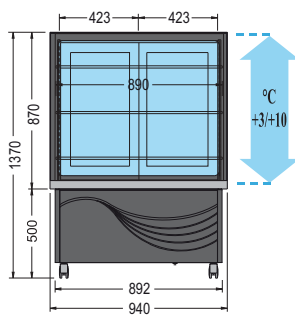

KARINA 96

OPTIONAL:
Porte scorrevoli
Sliding doors

OPTIONAL:

Porte scorrevoli
Sliding doors