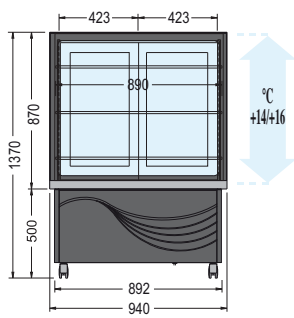

KARINA 96 CIOCCO