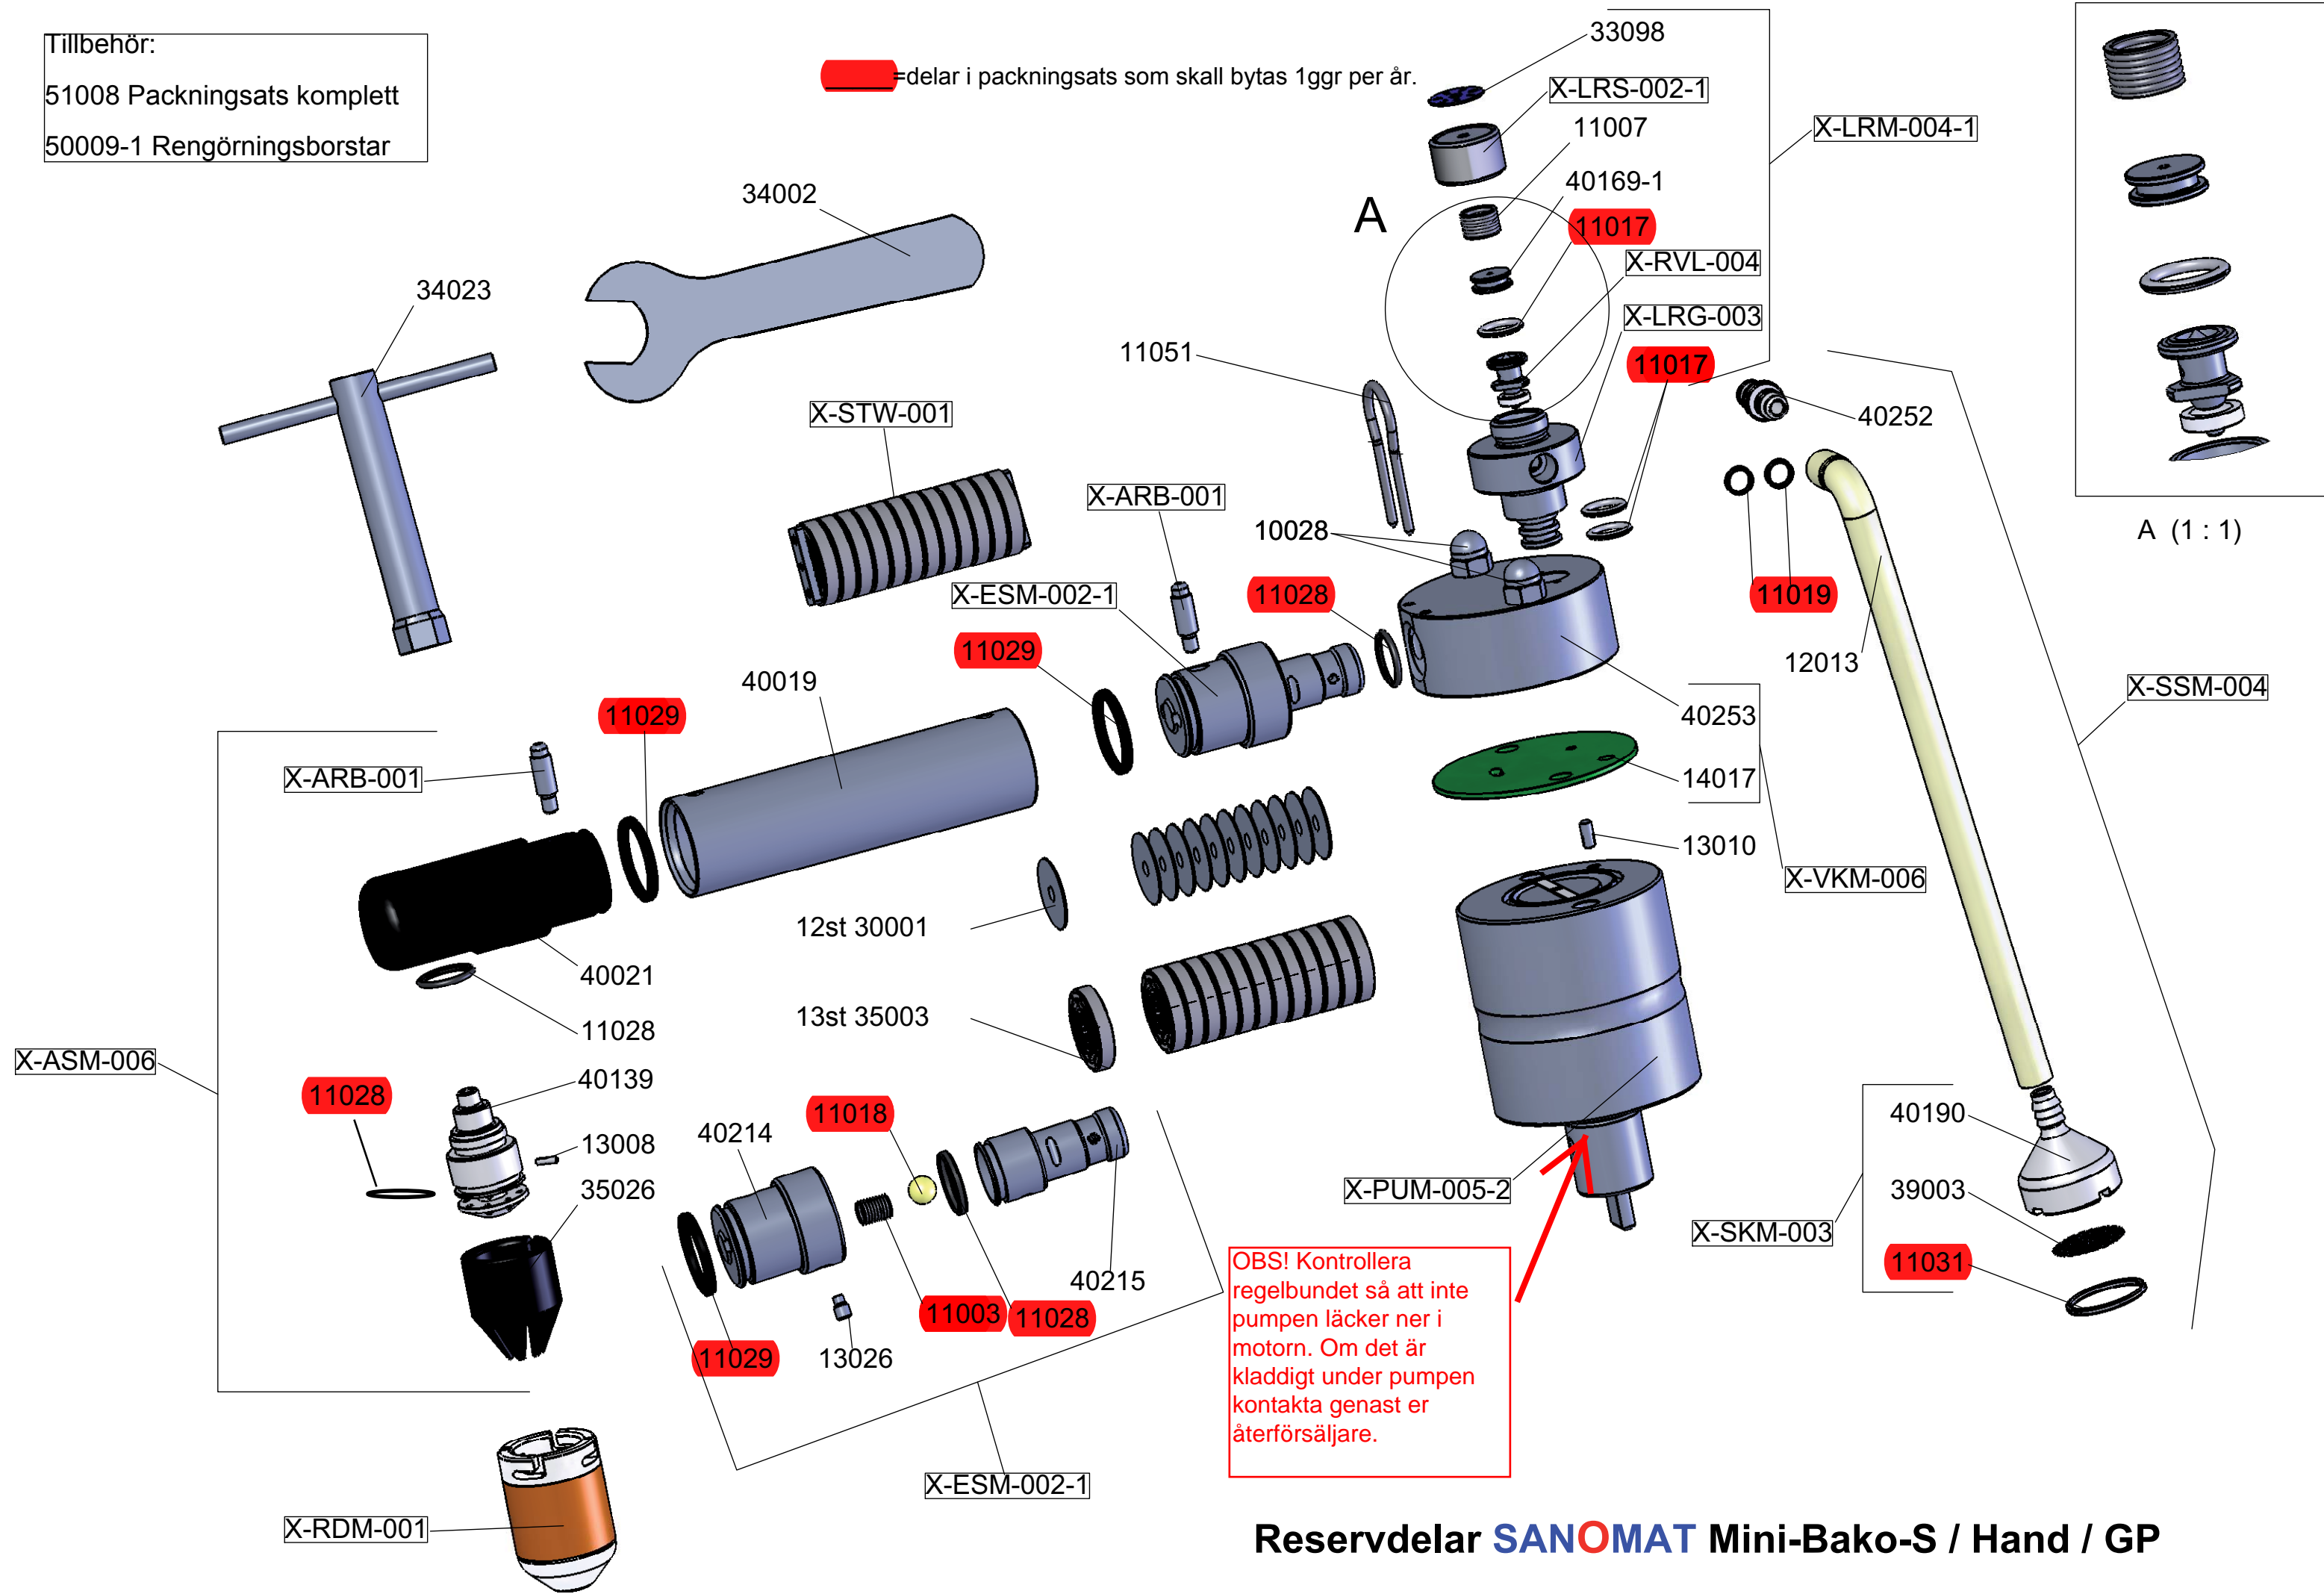

Tillbehör:  
 51008 Packningsats komplett  
 50009-1 Rengöringsborstar

**[Redacted]** =delar i packningsats som skall bytas 1ggr per år.

**OBS!** Kontrollera regelbundet så att inte pumpen läcker ner i motorn. Om det är kladdigt under pumpen kontakta genast er återförsäljare.

Reservdelar **SANOMAT** Mini-Bako-S / Hand / GP